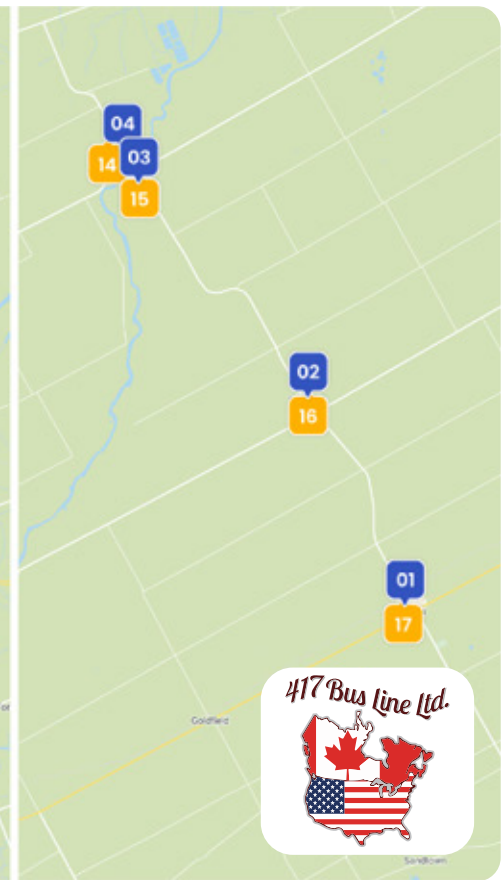

ROUTE 516

Départs - Matin

Passe mensuelle de 325 $

- 01 Finch Community Center **5:50**
- 02 Berwick (Brenda's Corner gas) **5:54**
- 03 Crysler Community Center **5:58**
- 04 George / Queen Crysler **6:00**

Passe mensuelle de 300 $

- 05 Limoges Rd / Rolland **6:08**
- 06 Limoges Park & Ride **6:10**
- 07 Limoges Caisse Pop **6:14**
- 08 Limoges Rd / Savage **6:16**
- 09 Park & Ride / Limoges school **6:18**
- 10 Vars Park & Ride **6:25**

Arrivées - Matin

- 11 St-Laurent/ Lemieux
- 12 Laurier / Cumberland
- 13 McKenzie King Bridge
- 14 Albert / Metcalfe
- 15 Albert / Bank
- 16 Albert / Kent
- 17 Place Du Portage

Départs - Soir

- **6:45** 01 Place Du Portage
- **6:53** 02 Slater / Kent
- **6:55** 03 Slater / Bank
- **6:57** 04 Slater / Metcalfe
- **6:58** 05 McKenzie King Bridge
- **6:59** 06 Laurier / Cumberland
- **7:10** 07 Hurdman Station

Arrivées - Soir

- **16:15** 08 Vars Park & Ride **16:50**
- **16:21** 09 Park & Ride / Limoges school **16:57**
- **16:22** 10 Limoges Rd / Savage **16:58**
- **16:23** 11 Limoges Caisse Pop **17:02**
- **16:25** 12 Limoges Park & Ride **17:06**
- **16:26** 13 Limoges Rd / Rolland **17:08**
- **16:30** 14 George / Queen Crysler **17:12**
- 15 Crysler Community Center **17:14**
- 16 Berwick (Brenda's Corner gas) **17:20**
- 17 Finch Community Center **17:25**