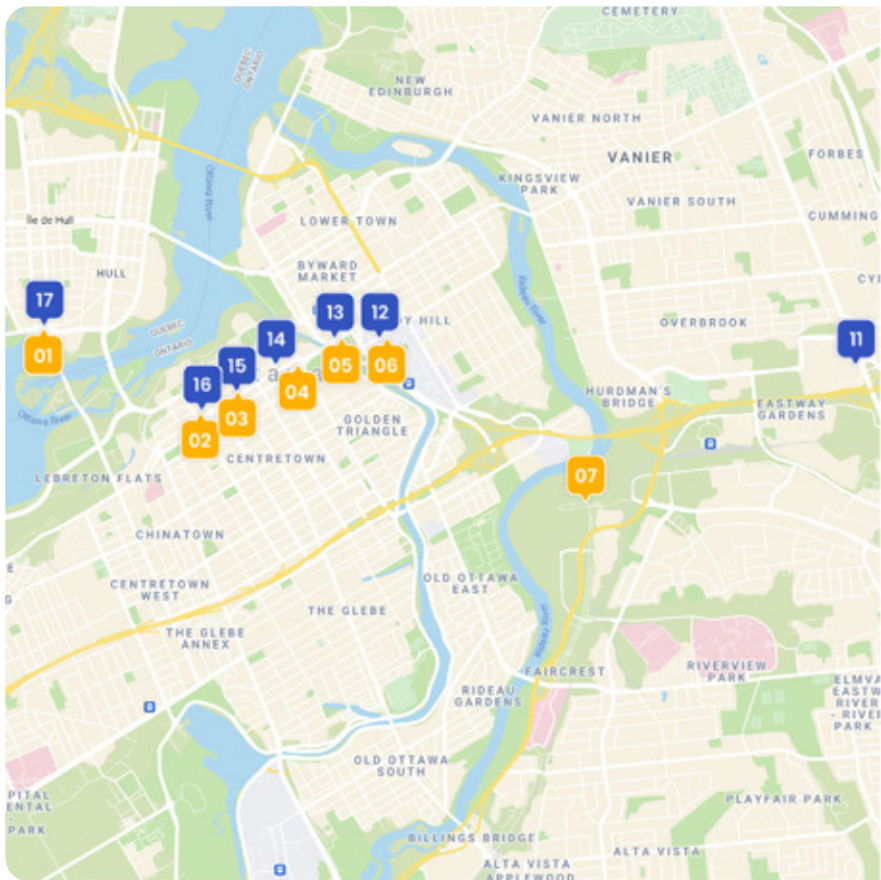

Les tarifs sont faits par 417 Bus Line Ltd. Les passes mensuelles assurent un siège tandis que les passes-multi (10) et les allés simples seront acceptés seulement s'il y a des sièges libres.

ROUTE 516

Départs - Matin

Passe mensuelle de 325 \$

- 01 Finch Community Center **5:50**
- 02 Berwick (Brenda's Corner gas) **5:54**
- 03 Crysler Community Center **5:58**
- 04 George / Queen Crysler **6:00**

Passe mensuelle de 300 \$

Arrivées - Matin

- 11 St-Laurent/ Lemieux
- 12 Laurier / Cumberland
- 13 McKenzie King Bridge
- 14 Albert / Metcalfe
- 15 Albert / Bank
- 16 Albert / Kent
- 17 Place Du Portage

Départs - Soir

- 6:45** 01 Place Du Portage
- 6:53** 02 Slater / Kent
- 6:55** 03 Slater / Bank
- 6:57** 04 Slater / Metcalfe
- 6:58** 05 McKenzie King Bridge
- 6:59** 06 Laurier / Cumberland
- 7:10** 07 Hurdman Station

Arrivées - Soir

- 16:15** 08 Vars Park & Ride **16:50**
- 16:21** 09 Park & Ride / Limoges school **16:57**
- 16:22** 10 Limoges Rd / Savage **16:58**
- 16:23** 11 Limoges Caisse Pop **17:02**
- 16:25** 12 Limoges Park & Ride **17:06**
- 16:26** 13 Limoges Rd / Rolland **17:08**
- 16:30** 14 George / Queen Crysler **17:12**
- 15 Crysler Community Center **17:14**
- 16 Berwick (Brenda's Corner gas) **17:20**
- 17 Finch Community Center **17:25**